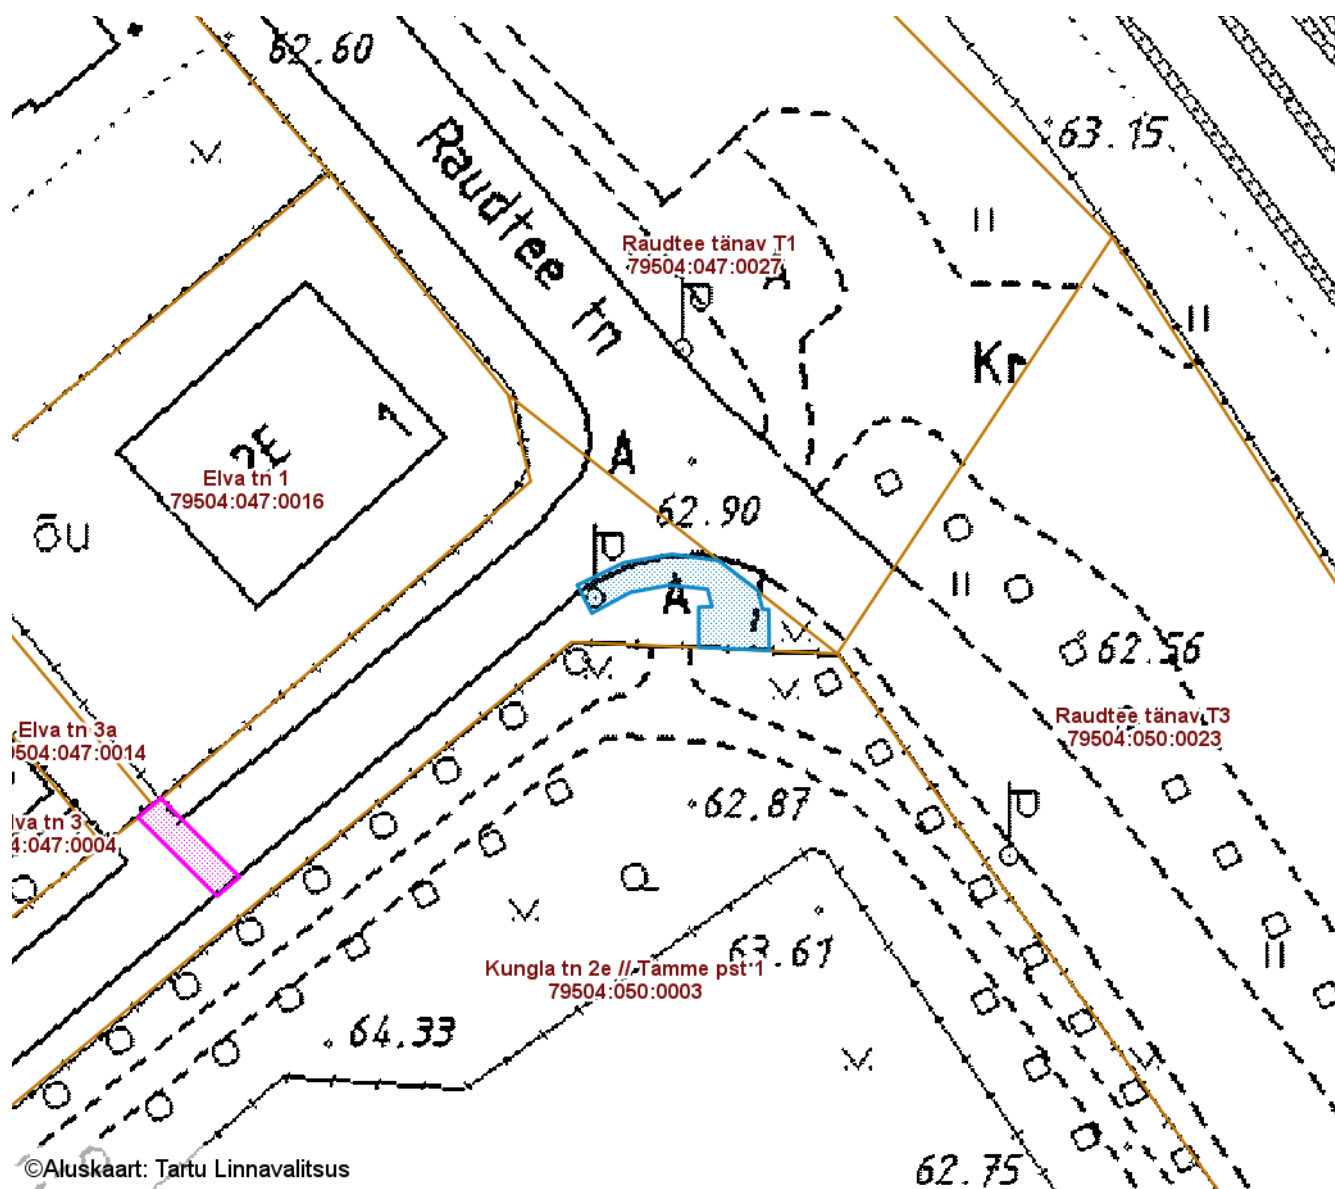

ISIKLIKU KASUTUSÕIGUSEGA KOORMATAVA

ALA SKEEM

Elva tänav T1 (79504:047:0026)

M 1 : 500

- Isikliku kasutusõigusega seatav maa-ala 37 m² (0,4 kV maakaabelliin, liitumiskilp ja jaotuskapp)
- Olemasolevad piirangud ja isiklikud kasutusõigused

Koostas: **Jelena Lindmäe**

Nr	X	Y
1	6472967.80	658756.21
2	6472969.28	658759.28
3	6472969.83	658762.45
4	6472969.41	658765.55
5	6472967.42	658768.14
6	6472966.21	658768.43
7	6472966.18	658768.86
8	6472963.48	658768.88
9	6472963.69	658764.23
10	6472966.34	658764.23
11	6472966.37	658765.10
12	6472967.53	658764.81
13	6472967.80	658762.30
14	6472967.32	658759.70
15	6472965.94	658757.16